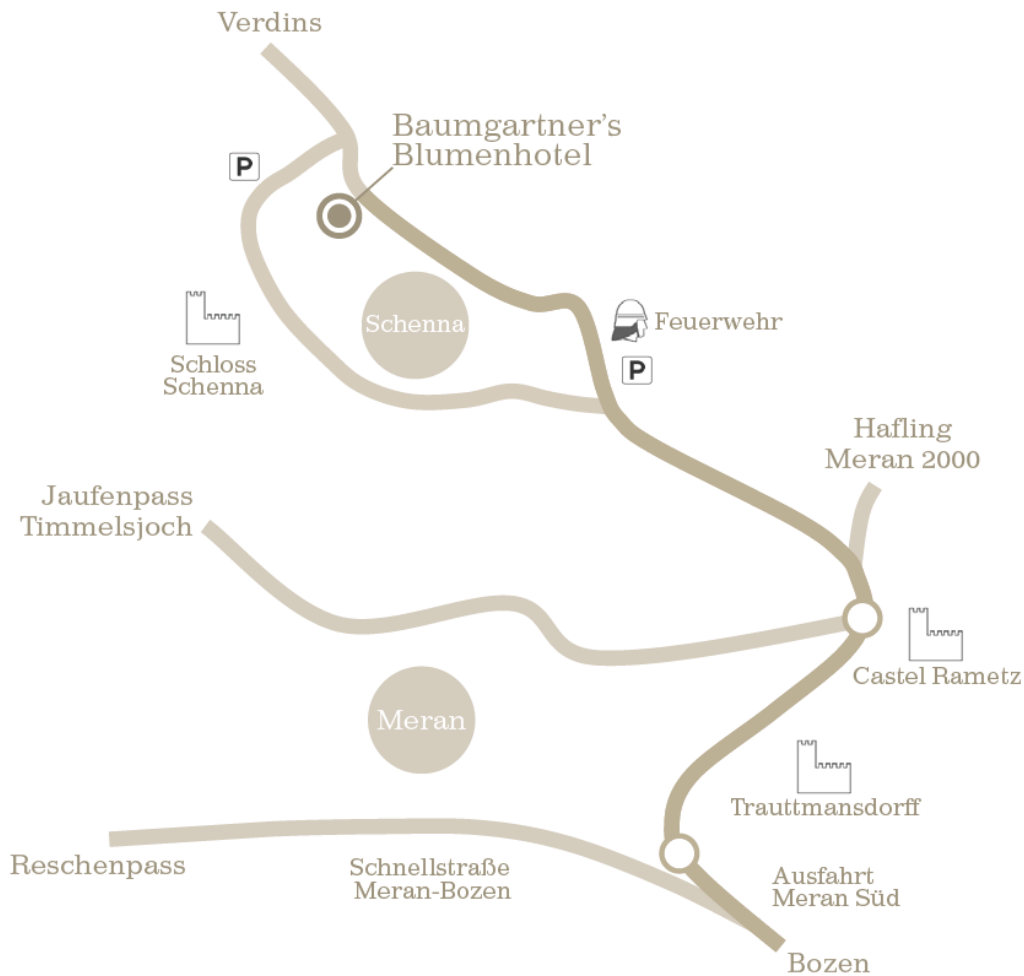

Ihre Anreise ins Blumenhotel

Mit dem Auto nach Schenna:

Unsere Navigationssystem-Koordinaten:  46° 41' 29" Norden  11° 11' 20" Osten

Anreise aus Richtung Innsbruck/Verona: Auf der Brennerautobahn die Ausfahrt Bozen Süd nehmen, der Schnellstraße MeBo (Meran-Bozen) Richtung Meran folgen und die Ausfahrt Meran Süd nehmen.

Anreise aus Richtung Ofenpass/Landeck/Reschenpass: Durch den Vinschgau Richtung Meran, nicht in Algend ausfahren, sondern der Schnellstraße MeBo (Meran-Bozen) folgen, Ausfahrt Meran Süd nehmen.

Aus beiden Richtungen kommend der Landesstraße Richtung Meran folgen, nach 2 km erreichen Sie einen Kreisverkehr, auf welchem Schenna/Trauttmansdorff ausgeschildert ist. Ausfahrt Schenna nehmen, der Straße für ca. 3 km folgen, Sie erreichen dann die Abzweigung „Schenna“; dort links abfahren. Nach ca. 2 km, unmittelbar am Dorfanfang, nach rechts in die Verdinsstraße abbiegen. An der Feuerwehrrhalle zu Ihrer Rechten vorbei finden Sie 300 m weiter links das Blumenhotel.

Fam. Pircher-Lercher
Verdinsstraße/Via Verdines 11
I-39017 Schenna/Scena (BZ)
T. +39 0473 94 57 67
F. +39 0473 94 55 25
info@blumenhotel.it
www.blumenhotel.it